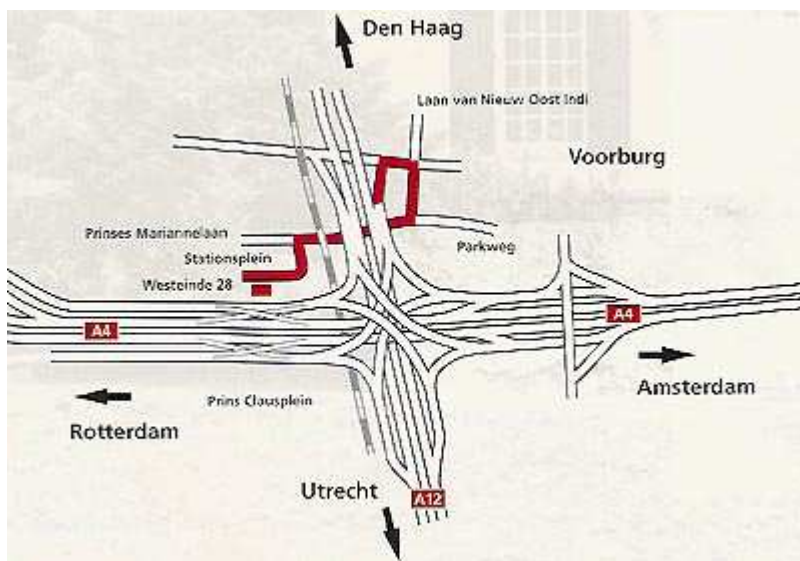

#### **Per auto**

Vanuit Amsterdam (A4), vanuit Rotterdam (A13), vanuit Utrecht (A12)

Richting Den Haag Centrum - Utrechtse Baan

Na Prins Clausplein eerste afrit 'Voorburg'

Eerste verkeerslicht rechtsaf

Volgende verkeerslicht rechtsaf

Volgende verkeerslicht rechtsaf, onder Prinses Marianneviaduct door

Eerste zijstraat links en weg volgen, langs Mövenpick Hotel, aan het eind rechtsaf = Westeinde  
Huize Middenburg ziet u na ongeveer 100 m aan uw linkerhand

#### **Met openbaar vervoer**

Uitstappen achterzijde station Voorburg

U ziet aan de overkant het Mövenpick Hotel

Zie verder beschrijving hierboven

Totale looptijd: circa 5 minuten