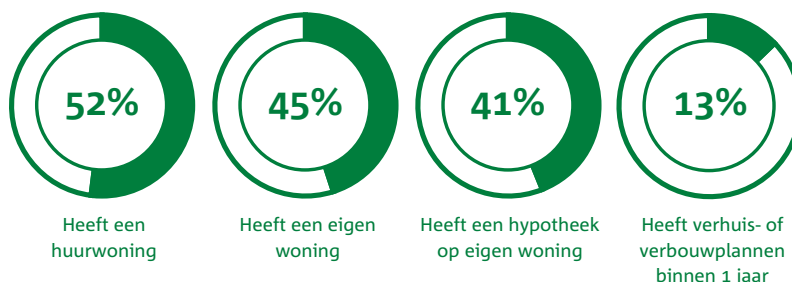

### DE METROLEZER IN AMSTERDAM

Met een oplage van 115.000 exemplaren bereikt de Amsterdam-editie van Metro dagelijks 249.000 lezers\*.